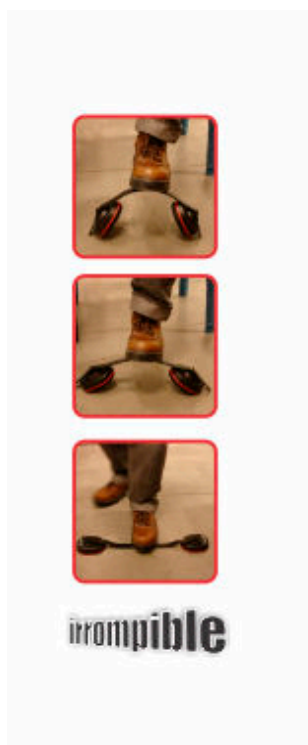

PROTECCIÓN AUDITIVA: EXTERNOS

Protector Auditivo de COPA ALTERNATIVE

22 dB Externo - Modelo Vincha

código: 901374

CARACTERISTICAS

Suministra protección de manera no invasiva, aislando el oído de la fuente de ruido.

Se denominan normalmente protectores de copa.

Diseño económico manteniendo las prestaciones de seguridad.

Compuesto por 2 orejeras vinculadas por una vincha:

- Copa con orejera acolchada; confortable aún en jornadas prolongadas.
- Tamaño único adaptable a cualquier usuario.
- Vincha plástica flexible para un perfecto ajuste de las orejeras al oído.
- Sistema de anclaje a la copa de un punto (tipo pivot): permite la regulación de altura, rotación y ángulo.
- Regulación de altura multipunto.
- Orejera lavable.
- Kit de repuesto (opcional) para todas las piezas recambiables: orejera y espuma interior de la copa (código: 901684; ver accesorios).