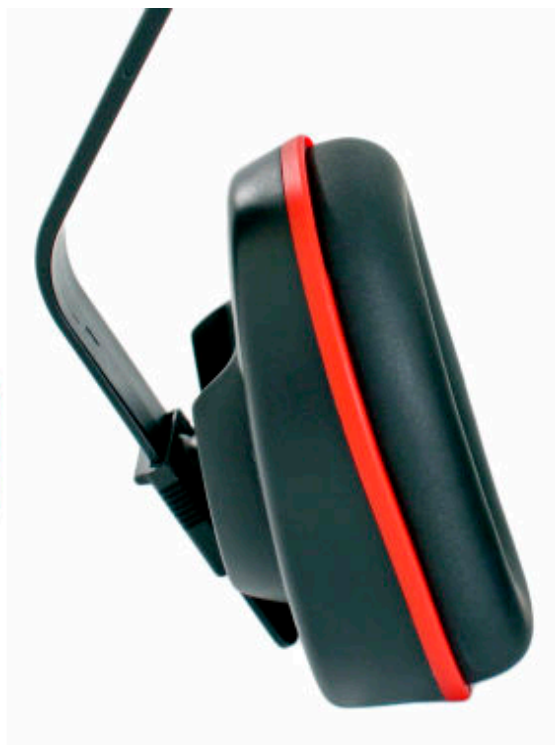

PROTECCIÓN AUDITIVA: EXTERNOS

Protector Auditivo de COPA ALTERNATIVE

22 dB Externo - Modelo Vincha

código: 901374

CARACTERISTICAS

Suministra protección de manera no invasiva, aislando el oído de la fuente de ruido.

Se denominan normalmente protectores de copa.

Diseño económico manteniendo las prestaciones de seguridad.

Compuesto por 2 orejeras vinculadas por una vincha:

- Copa con orejera acolchada; confortable aún en jornadas prolongadas.
- Tamaño único adaptable a cualquier usuario.
- Vincha plástica flexible para un perfecto ajuste de las orejeras al oído.
- Sistema de anclaje a la copa de un punto (tipo pivot): permite la regulación de altura, rotación y ángulo.
- Regulación de altura multipunto.
- Orejera lavable.
- Kit de repuesto (opcional) para todas las piezas recambiables: orejera y espuma interior de la copa (código: 901684; ver accesorios).

APLICACIONES

Siderurgia
Minería
Construcción
Centrales y distribución Eléctrica
Gas y petróleo
Nuclear
Papelera
Química
Logística
Naviera
Agro
Entes estatales

COBERTURA DE RIESGOS

Ruidos

COLORES

Cuerpo Negro
Porta Orejera Rojo